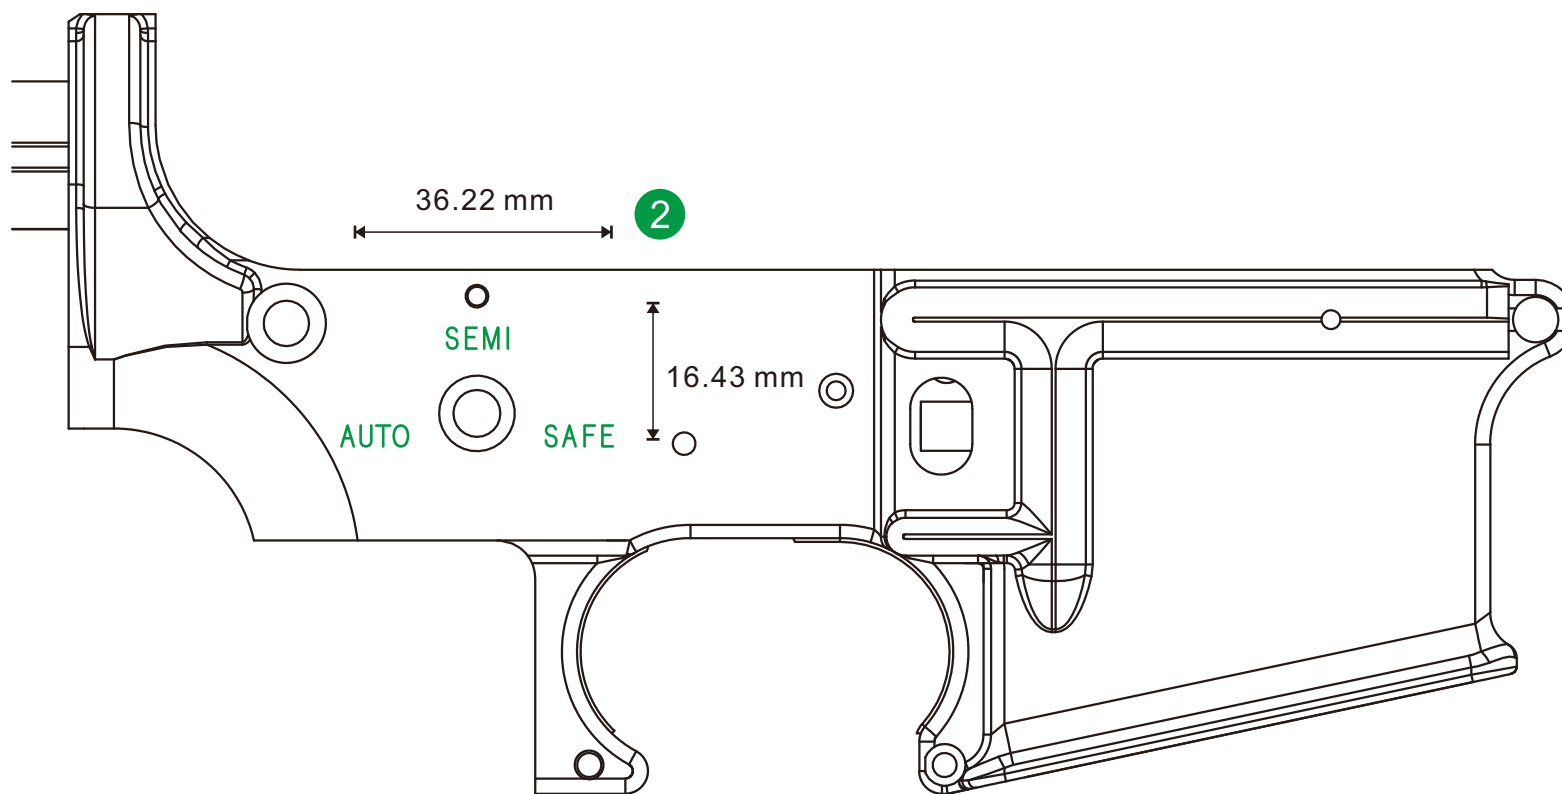

AVALON 通用刻印

VegaForce Company
<http://www.gb-tech.com.tw>

下槍身 - 右側

雷射顏色：
白 灰 焦

① 雷射淺雕 ② 雷射深刻 ③ 深刻機深刻 ④ 絹/轉印 ⑤ 模具